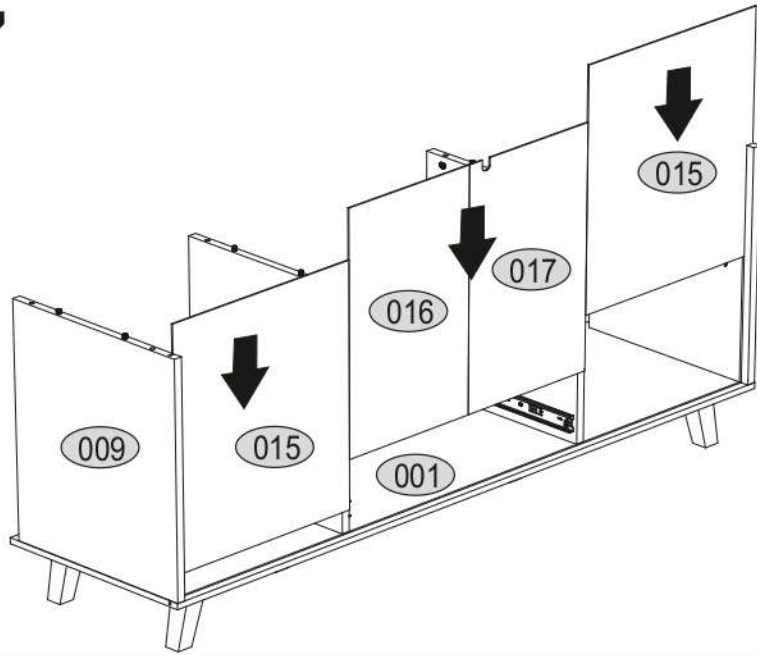

NEPU 2D3S

KÓD	ROZMĚR				BALÍČEK
001	1380	400	16	1	2/2
002	634	360	16	1	2/2
003	634	360	16	1	2/2
004	385	350	16	2	2/2
005	1380	400	16	1	2/2
006	626	406	16	1	1/2
007	626	406	16	1	1/2
008	634	380	16	1	2/2
009	634	380	16	1	2/2
010	557	205	16	3	1/2
012	487	120	16	3	1/2
013	350	120	16	3	1/2
014	350	120	16	3	1/2
015	652	402	3	2	2/2
016	652	280	3	1	2/2
017	652	280	3	1	2/2
018	352	505	3	3	2/2
PŘÍSLUŠENSTVÍ				1	1/2

<p>x3 lb-350</p> 	<p>x1 p17</p> 	<p>x14 r1</p> 	<p>x20 e1 Ø7x50mm</p> 
<p>x20 s1</p> 	<p>x44 f1 Ø8x30mm</p> 	<p>x10 p38</p> 	<p>x1 z1</p> 
<p>x14 r16</p> 	<p>x54 p25</p> 	<p>x14 s2</p> 	<p>x8 d18</p> 
<p>x5 c43</p> 	<p>x4 b119</p> 	<p>x4 a144</p> 	<p>x2 n260</p> 
<p>x6 l2</p> 	<p>x1 n14</p> 	<p>x1 f3</p> 	<p>x2 k89</p> 
<p>x4 k88</p> 			

1

2

7

8

9

10

11

12