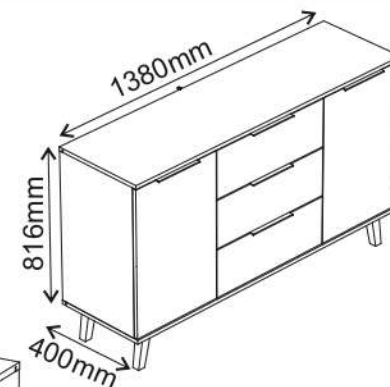

NEPU 2D3S

KÓD	ROZMĚR				BALÍČEK
001	1380	400	16	1	2/2
002	634	360	16	1	2/2
003	634	360	16	1	2/2
004	385	350	16	2	2/2
005	1380	400	16	1	2/2
006	626	406	16	1	1/2
007	626	406	16	1	1/2
008	634	380	16	1	2/2
009	634	380	16	1	2/2
010	557	205	16	3	1/2
012	487	120	16	3	1/2
013	350	120	16	3	1/2
014	350	120	16	3	1/2
015	652	402	3	2	2/2
016	652	280	3	1	2/2
017	652	280	3	1	2/2
018	352	505	3	3	2/2
PŘÍSLUŠENSTVÍ				1	1/2

<p>x3 lb-350</p> 	<p>x1 p17</p> 	<p>x14 r1</p> 	<p>x20 e1 Ø7x50mm</p> 
<p>x20 s1</p> 	<p>x44 f1 Ø8x30mm</p> 	<p>x10 p38</p> 	<p>x1 z1</p> 
<p>x14 r16</p> 	<p>x54 p25</p> 	<p>x14 s2</p> 	<p>x8 d18</p> 
<p>x5 c43</p> 	<p>x4 b119</p> 	<p>x4 a144</p> 	<p>x2 n260</p> 
<p>x6 l2</p> 	<p>x1 n14</p> 	<p>x1 f3</p> 	<p>x2 k89</p> 
<p>x4 k88</p> 			