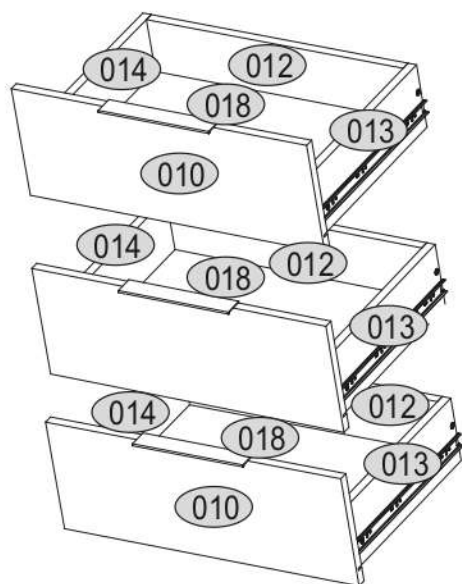

NEPU 2D3S

KÓD	ROZMĚR				BALÍČEK
001	1380	400	16	1	2/2
002	634	360	16	1	2/2
003	634	360	16	1	2/2
004	385	350	16	2	2/2
005	1380	400	16	1	2/2
006	626	406	16	1	1/2
007	626	406	16	1	1/2
008	634	380	16	1	2/2
009	634	380	16	1	2/2
010	557	205	16	3	1/2
012	487	120	16	3	1/2
013	350	120	16	3	1/2
014	350	120	16	3	1/2
015	652	402	3	2	2/2
016	652	280	3	1	2/2
017	652	280	3	1	2/2
018	352	505	3	3	2/2
PŘÍSLUŠENSTVÍ				1	1/2

<p>x3 lb-350</p> 	<p>x1 p17</p> 	<p>x14 r1</p> 	<p>x20 e1 Ø7x50mm</p> 
<p>x20 s1</p> 	<p>x44 f1 Ø8x30mm</p> 	<p>x10 p38</p> 	<p>x1 z1</p> 
<p>x14 r16</p> 	<p>x54 p25</p> 	<p>x14 s2</p> 	<p>x8 d18</p> 
<p>x5 c43</p> 	<p>x4 b119</p> 	<p>x4 a144</p> 	<p>x2 n260</p> 
<p>x6 l2</p> 	<p>x1 n14</p> 	<p>x1 f3</p> 	<p>x2 k89</p> 
<p>x4 k88</p> 			