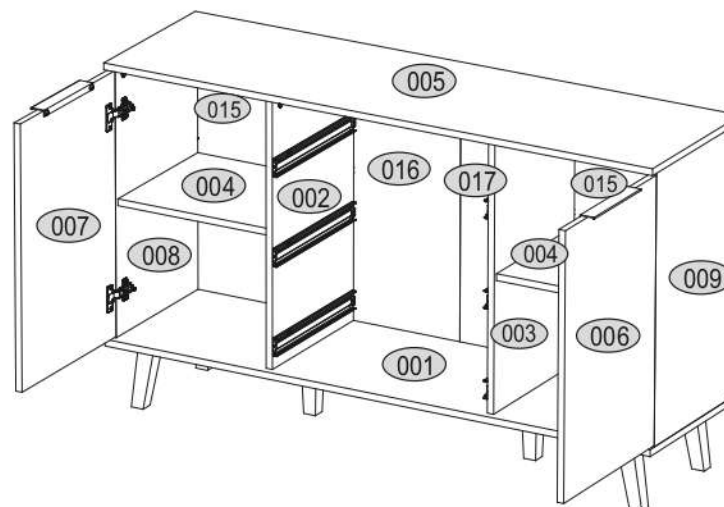

NEPU 2D3S

KÓD	ROZMĚR				BALÍČEK
001	1380	400	16	1	2/2
002	634	360	16	1	2/2
003	634	360	16	1	2/2
004	385	350	16	2	2/2
005	1380	400	16	1	2/2
006	626	406	16	1	1/2
007	626	406	16	1	1/2
008	634	380	16	1	2/2
009	634	380	16	1	2/2
010	557	205	16	3	1/2
012	487	120	16	3	1/2
013	350	120	16	3	1/2
014	350	120	16	3	1/2
015	652	402	3	2	2/2
016	652	280	3	1	2/2
017	652	280	3	1	2/2
018	352	505	3	3	2/2
PŘÍSLUŠENSTVÍ				1	1/2

<p>x3 lb-350</p> 	<p>x1 p17</p> 	<p>x14 r1</p> 	<p>x20 e1 Ø7x50mm</p> 
<p>x20 s1</p> 	<p>x44 f1 Ø8x30mm</p> 	<p>x10 p38</p> 	<p>x1 z1</p> 
<p>x14 r16</p> 	<p>x54 p25</p> 	<p>x14 s2</p> 	<p>x8 d18</p> 
<p>x5 c43</p> 	<p>x4 b119</p> 	<p>x4 a144</p> 	<p>x2 n260</p> 
<p>x6 l2</p> 	<p>x1 n14</p> 	<p>x1 f3</p> 	<p>x2 k89</p> 
<p>x4 k88</p> 			