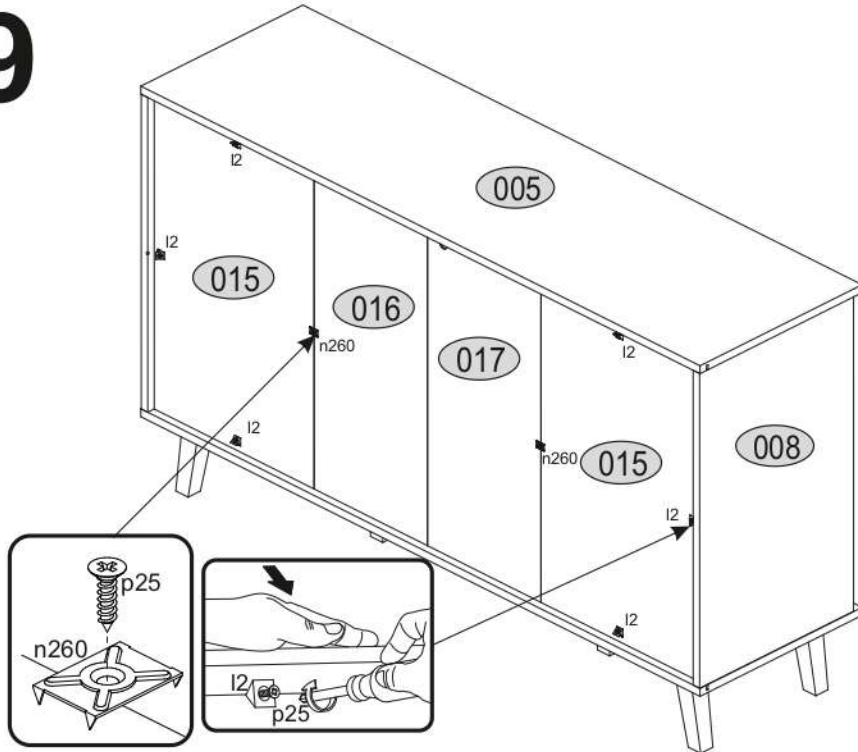

NEPU 2D3S

KÓD	ROZMĚR				BALÍČEK
001	1380	400	16	1	2/2
002	634	360	16	1	2/2
003	634	360	16	1	2/2
004	385	350	16	2	2/2
005	1380	400	16	1	2/2
006	626	406	16	1	1/2
007	626	406	16	1	1/2
008	634	380	16	1	2/2
009	634	380	16	1	2/2
010	557	205	16	3	1/2
012	487	120	16	3	1/2
013	350	120	16	3	1/2
014	350	120	16	3	1/2
015	652	402	3	2	2/2
016	652	280	3	1	2/2
017	652	280	3	1	2/2
018	352	505	3	3	2/2
PŘÍSLUŠENSTVÍ				1	1/2

<p>x3 lb-350</p> 	<p>x1 p17</p> 	<p>x14 r1</p> 	<p>x20 e1 Ø7x50mm</p> 
<p>x20 s1</p> 	<p>x44 f1 Ø8x30mm</p> 	<p>x10 p38</p> 	<p>x1 z1</p> 
<p>x14 r16</p> 	<p>x54 p25</p> 	<p>x14 s2</p> 	<p>x8 d18</p> 
<p>x5 c43</p> 	<p>x4 b119</p> 	<p>x4 a144</p> 	<p>x2 n260</p> 
<p>x6 l2</p> 	<p>x1 n14</p> 	<p>x1 f3</p> 	<p>x2 k89</p> 
<p>x4 k88</p> 			

1

2

7

8

9

10

11

12